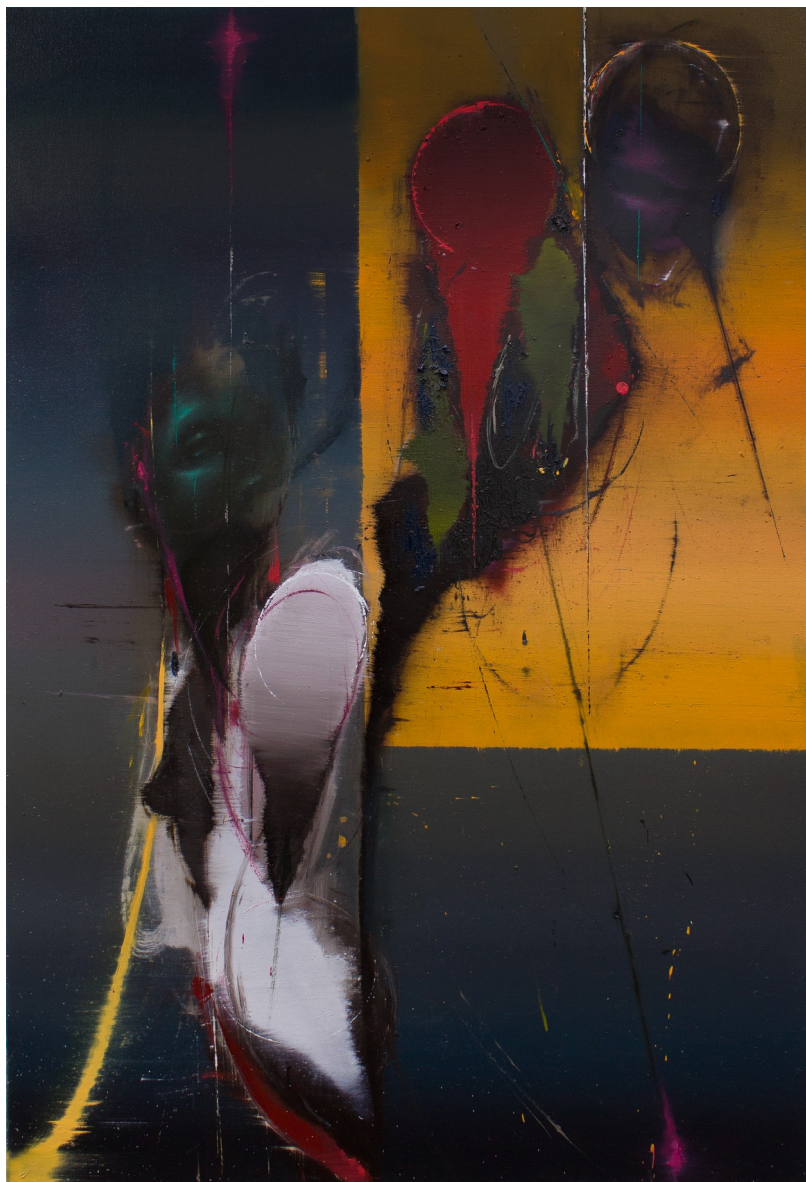

# HERRERO DE TEJADA

**JAN VALLVERDÚ**

*Vayven 2025*

Óleo sobre lienzo

180 x 150 cm

Única

# HERRERO DE TEJADA

**JAN VALLVERDÚ**  
*Sueño con zancos* 2025  
Óleo sobre lienzo  
150 x 100 cm  
Única

# HERRERO DE TEJADA

**JAN VALLVERDÚ**

*Mirage 2025*

Óleo sobre lienzo

130 x 110 cm

Única

# HERRERO DE TEJADA

**JAN VALLVERDÚ**

*Colateral 2025*

Óleo sobre lienzo

160 x 130 cm

Única