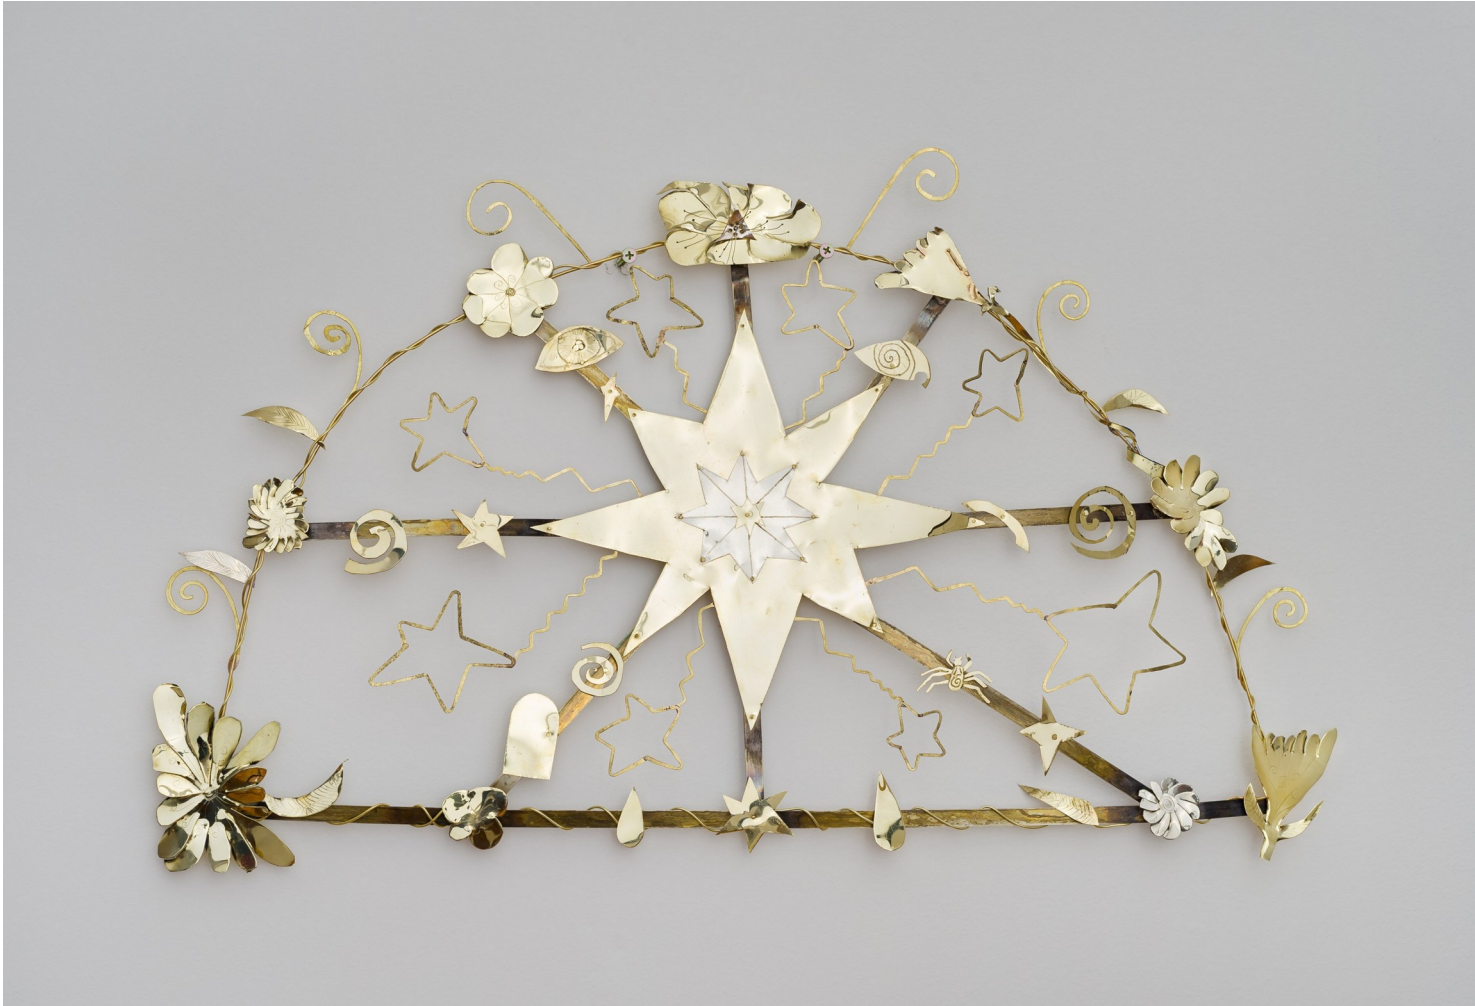

Micaela Piñero
Portal estrella, 2024
Plata, alpaca y bronce
40 x 70 x 1 cm
Única
2,500 USD