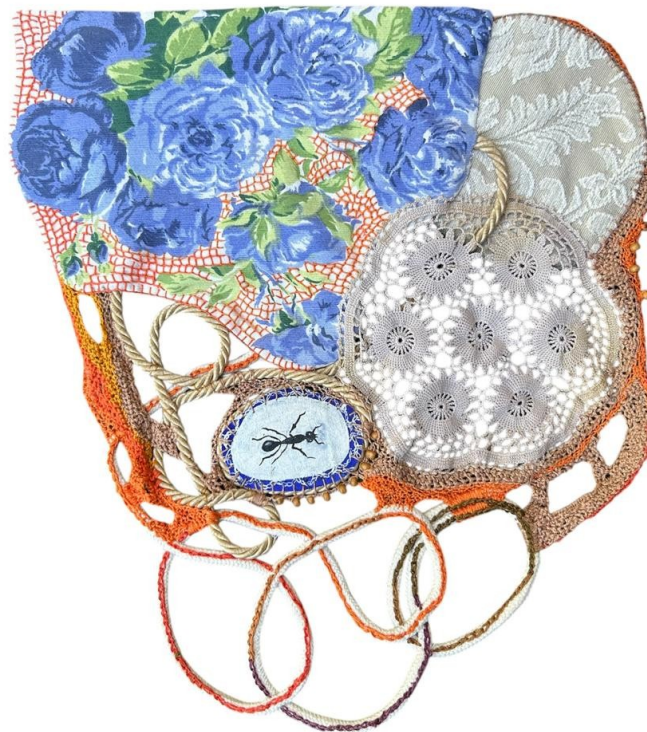

**Blanca Machuca**

*El tiempo de las flores, 2025*

55 x 43 cm

21.65 x 16.93 in

Única

**Blanca Machuca**

*Para los pajaros qe cantan lo invisible, 2025*

40 x 65 cm

15.75 x 25.59 in

Única

**Blanca Machuca**

*El ritual de las hormigas.*, 2025

39 x 42 cm

15.35 x 16.54 in

Única

**Blanca Machuca**  
*Fecundar el rojo, 2025*  
28 x 28 cm  
11.02 x 11.02 in  
Única

**Blanca Machuca**

*El misterio del Alma se ofrenda, 2025*

36 x 66 cm

14.17 x 25.98 in

Única

**Blanca Machuca**

*La develacion de la metamorfosis, 2025*

22 x 37 cm